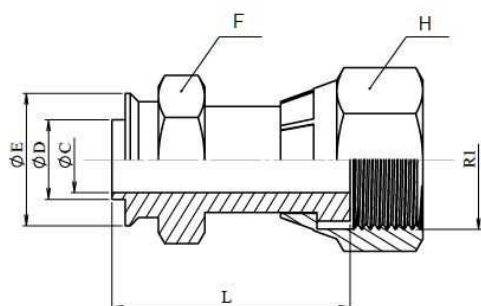

Welding ORFS female ORFS swept with guide double hexagon

1/1

Part n°	DN	R1	L	F	H	ØC	ØD	ØE
Z12850404	1/4"	9/16"	34.5	14	17	5,8	12	10
Z12850606	3/8"	11/16"	29.5	17	22	7	16	9,8
Z12850808	1/2"	13/16"	36	22	24	10	20	12
Z12851010	5/8"	1"1/4	40.5	27	30	12	23	15,5
Z12851212	3/4"	1" 3/16	41.5	30	36	15	25	19
Z12851616	1"	1"7/16	51.5	36	41	19	32	24,5
Z12852020	1"1/4	1"11/16	50.5	46	50	27,5	42	32